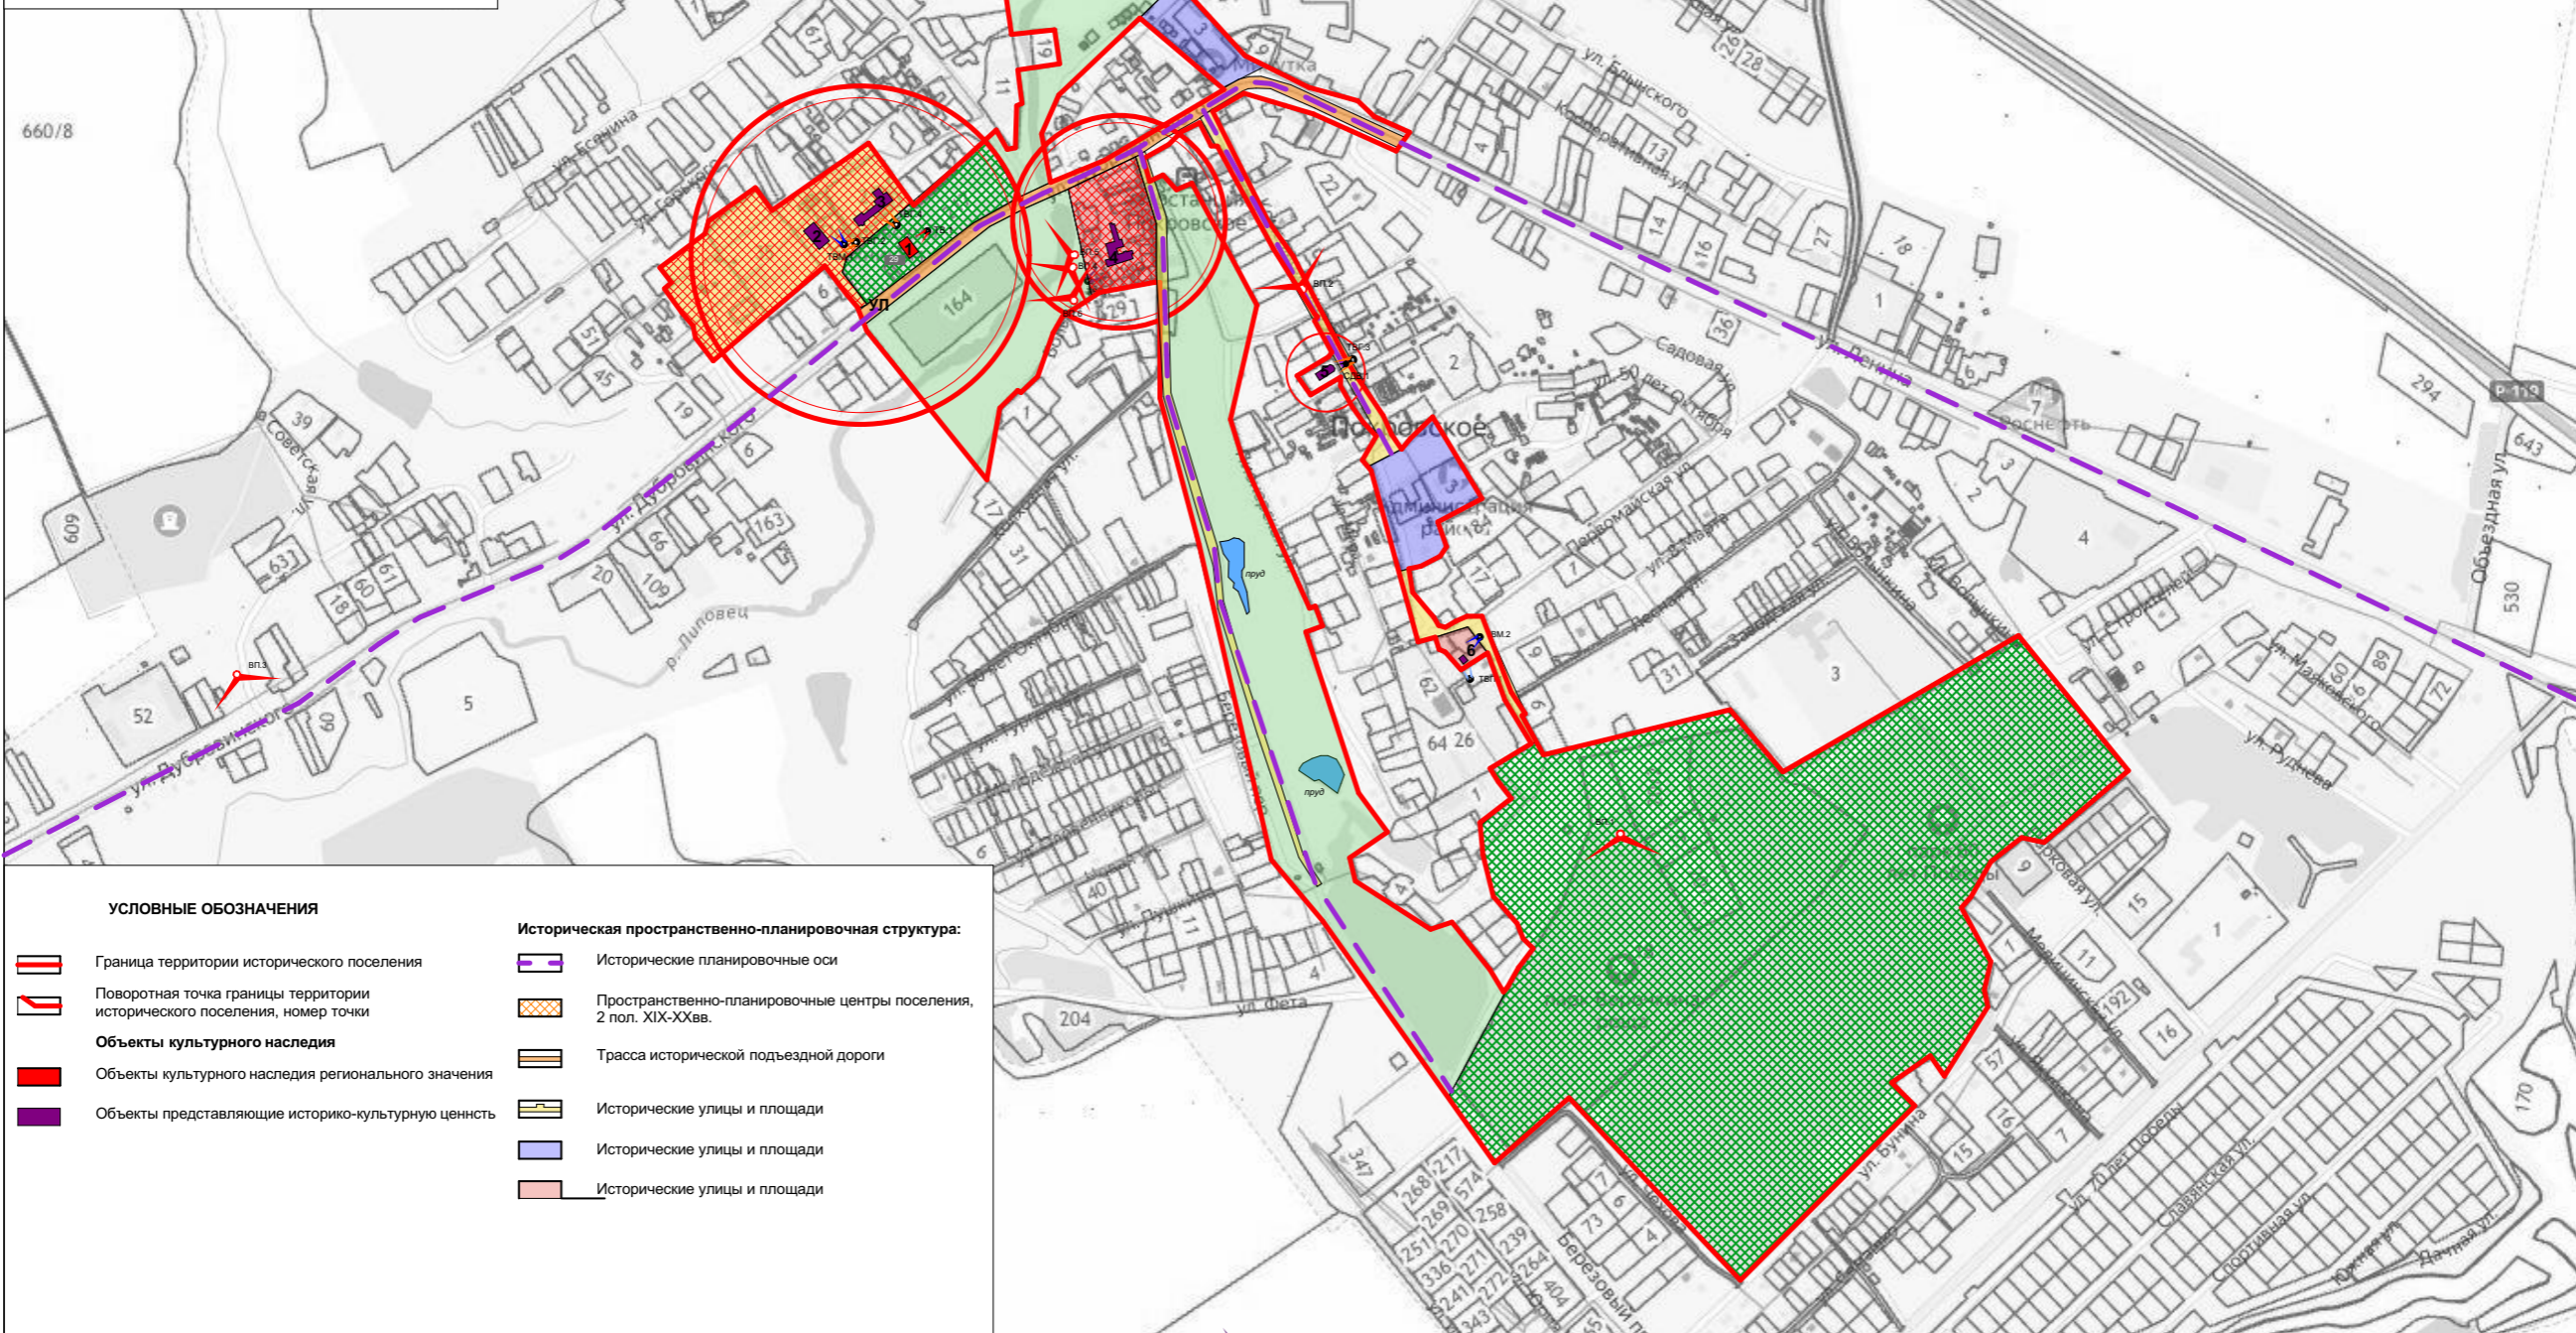

Объекты культурного наследия регионального значения:
 1. Братская могила воинов, среди них Герой Советского Союза Морозов Иван Константинович, погибших в 1943 г.
 Объекты, представляющие историко-культурную ценность:
 2. Дом культуры
 4. Земская больница
 5. Церковь Покрова Пресвятой Богородицы
 6. Усадебное место рода Оловенниковых и мемориальная табличка в честь сестер-революционерок Оловенниковых.

07-09-2022/ИП					
Документация в целях включения пгт. Покровское Покровского района Орловской области в перечень исторических поселений регионального значения					
Изм.	Кол.ч.	Лист	№Док.	Подп.	Дата
ГАП	Вавилонская				
Архитектор					
Графические приложения к тому 6				Стадия	Лист
				П	1
Карта (схема) регламентных участков в границах исторического поселения Покровское				ООО «ВиП Проект»	